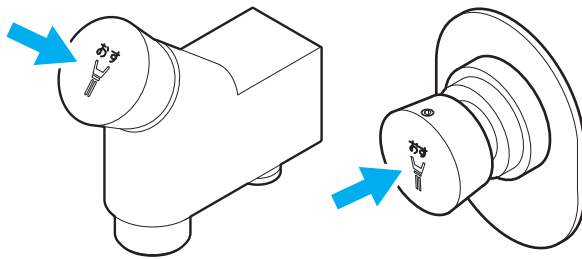

# TOTO つかいかた

一定量水が出て、自動的に止まります。

※品番によっては図と現品の形状が一部異なります。

04650R