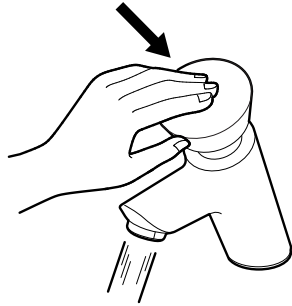

## 使いかた

押しボタンを押して離す。

吐水口から一定量水が出て、  
自動的に止まります。

04670 (B)

**お願い**

上のラベルは壁面など見やすい  
ところへおはりください。