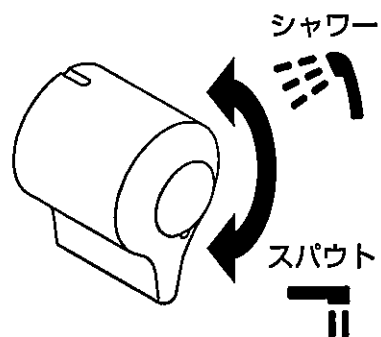

## 切替ハンドル使用方法

使用後は必ずスパウト側に向けて  
湯水ハンドルを止水してください。

04674R

**お願い** 上のラベルは壁面など見やすい  
ところへおはりください。