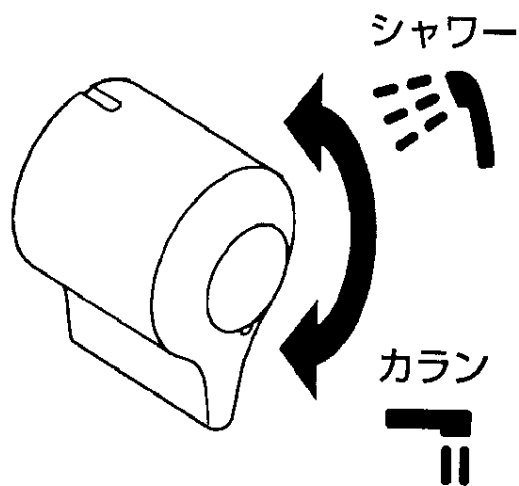

TOTO

切替ハンドル使用方法

使用後は必ずカラン側に向けて
湯水ハンドルを止水してください。