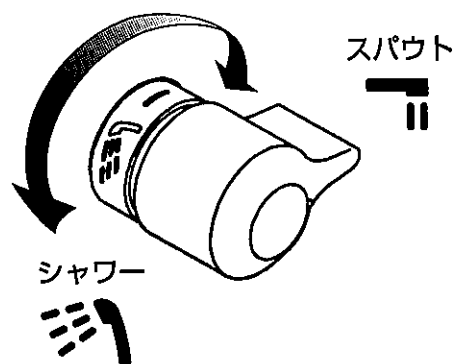

切替ハンドル使用方法

使用後は必ずスパウト側に向けて
湯水ハンドルを止水してください。

04676R

お願い 上のラベルは壁面など見やすい
ところへおはりください。