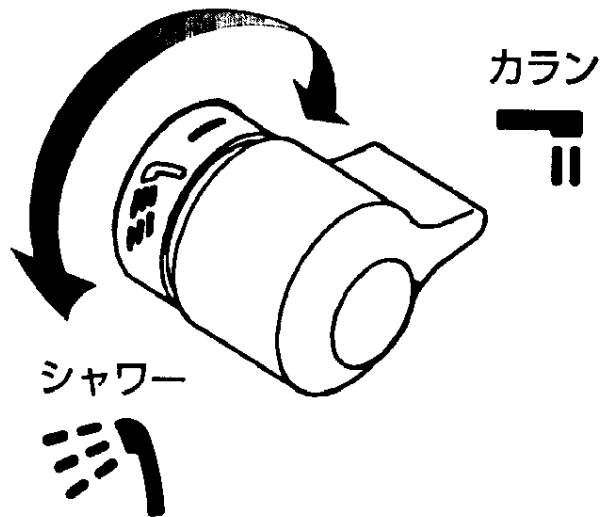

### 切替ハンドル使用方法

使用後は必ずカラン側に向けて  
湯水ハンドルを止水してください。