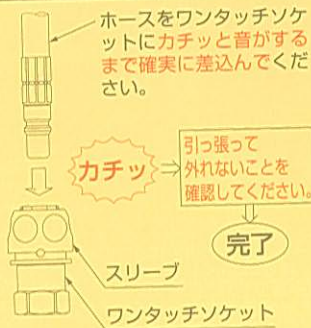

ワンタッチソケット取付方法

※工事店様へ
この説明札は必ずホースを通して
施工してください。

046911(A)

取外方法…①②③の順に

再度ホースを接続する場合は、ソケットとホース内の残水を抜いてください。