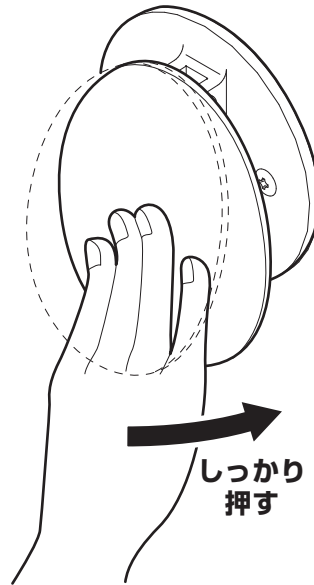

## 大便器の洗浄方法

使用後は必ずこの  
レバーをしっかりと  
押してください。

押し方が不十分な場  
合は水が流れにくい  
ことがあります。

04707S

**お願い** 上のラベルは壁面など見やすい  
ところへおはりください。