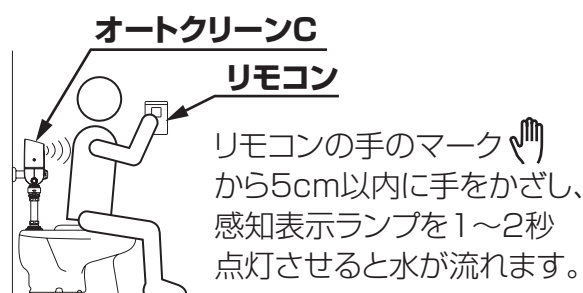

## リモコンによる洗浄方法

- ・リモコンによる洗浄は
  - ・便器に座っている場合
  - ・便器からはなれて60秒以内の場合のみ可能です。
- ・リモコンを操作しても洗浄できないときは、オートクリーンCを操作して洗浄を行ってください。

04728(A)

**お願い**

上のラベルは壁面など見やすいところへおはりください。