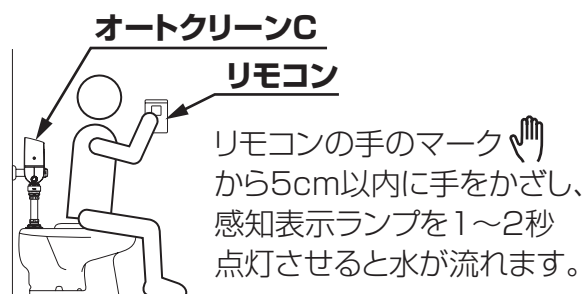

リモコンによる洗浄方法

リモコンを操作しても洗浄できないときは、オートクリーンCを操作して洗浄を行ってください。

04774(A)

お願い

上のラベルは壁面など見やすいところへおはりください。