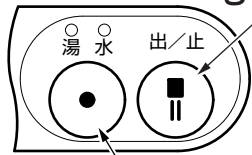

自動水栓です

手を差し出すと水が出ます。

押すと連続で水が出ます。
もう一度押すと止まります。

押すと湯と水が切り替わります。

04781R(A)

お願い

上のラベルは壁面など見やすい
ところへおはりください。