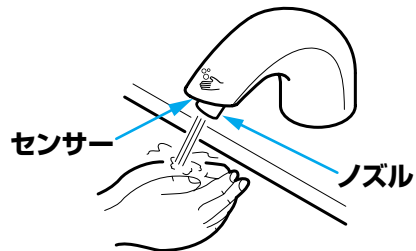

自動で水石けんが出ます

手を近づけると水石けんがでます。
手を近づけたままにすると、約2秒後に
再度水石けんが出ます。
これを3回まで繰り返すことができます。

**ノズルの先端をふさぐと、水石けんが
飛び散るおそれがあります。**

04804S

TOTO

お願い 上のラベルは壁面など見やすい
ところへおはりください。