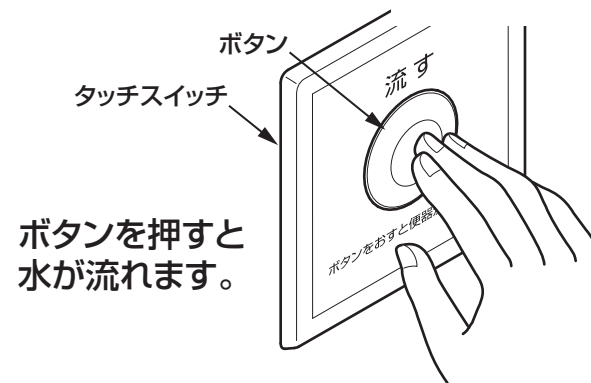

タッチスイッチの操作方法

ボタンを押すと
水が流れます。

連続して流すときは、約10秒間時間をおいて
ボタンを押してください。

TOTO

04849