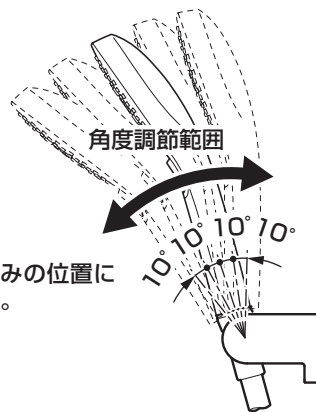

04863AA ラベル

用紙サイズ(外枠) : W105×H115

ラベルサイズ(内枠) : W95×H95 R : 2.0mm

※青い破線はカット線です。実際には印刷されません。 赤い破線はラベル線です。実際には印刷されません。

※PDFでの印刷は印刷機によっては多少縮小されます。

シャワーハンガーの使いかた

落下しないようにシャワーハンガーに
シャワーヘッドを確実にかけてください。

角度を変えて好みの位置に
あわせてください。

※品番によっては、図と現品の形状が一部異なります。
04863AA

TOTO

お願い

上のラベルは壁面など見やすい
ところへおはりください。