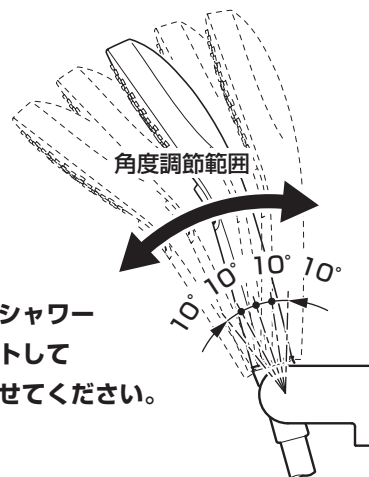

04863A ラベル

用紙サイズ(外枠) : W105×H115

ラベルサイズ(内枠) : W95×H95 R : 2.0mm

※青い破線はカット線です。実際には印刷されません。 赤い破線はラベル線です。実際には印刷されません。

シャワーハンガーの使いかた

お好みの角度で使用できます。

シャワーハンガーにシャワー
ヘッドを確実にセットして
お好みの角度にあわせてください。

※品番によっては、図と現品の形状が一部異なります。
04863A

TOTO

お願い

上のラベルは壁面など見やすい
ところへおはりください。