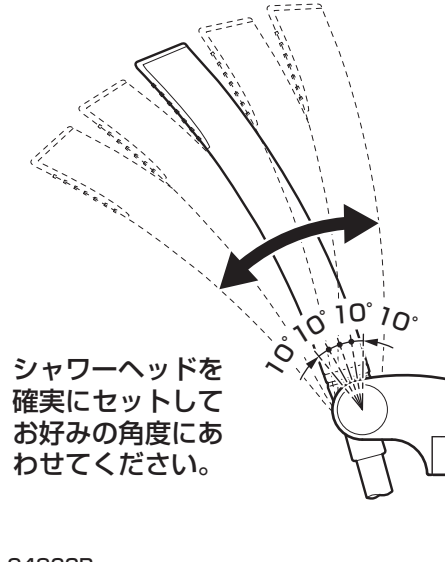

点線は用紙サイズです。  
印刷はされません。

70×96

**シャワーハンガーの使いかた**  
好みの角度で使用できます。

04863R