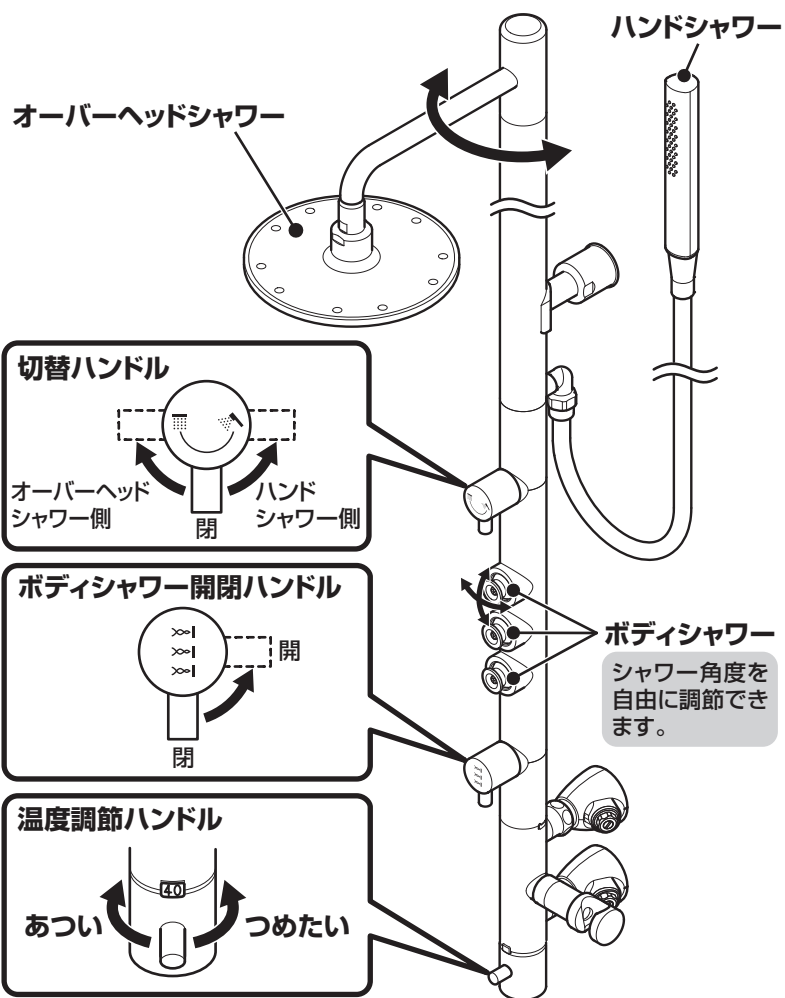

品番：048803R
青色の破線：用紙サイズ（112×180）
※破線は実物には印刷されません。

ハンドルの使いかた

⚠ 警告

必ず実行 湯水を使う前に、必ず手で適温であることを確かめる
高温の湯を使ったあとは必ず温度調節ハンドルの目盛りを“40”以下に戻す

※品番によっては、図と現品の形状などが一部異なります。

048803R