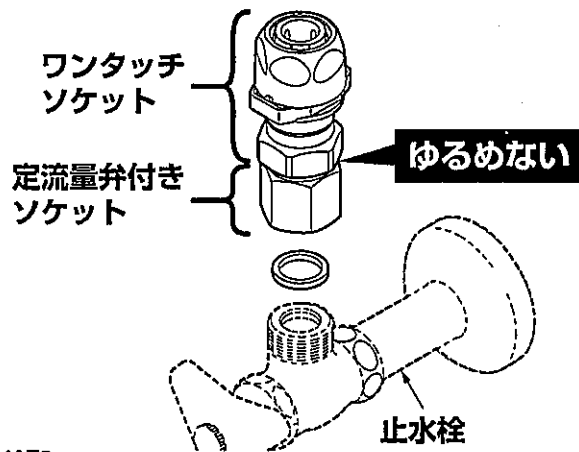

## 施工上の注意

ワンタッチソケットを止水栓に取り付ける際は、定流量弁付きソケットと一緒に取り付けてください。  
また、ワンタッチソケットと定流量弁付きソケットの接続部を**ゆるめない**でください。

049041T2