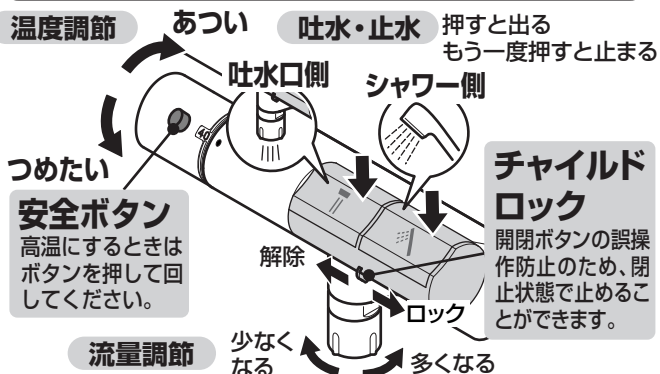

つかいかた

⚠ 注意

必ず実行

湯水をお使いになる前に、必ず手で適温であることを確かめてください。

高温の湯をお使いの後は必ず温度調節ハンドルの目盛りを“40”以下に戻してください。

※品番によっては、図と現品の形状が一部異なります。

049101