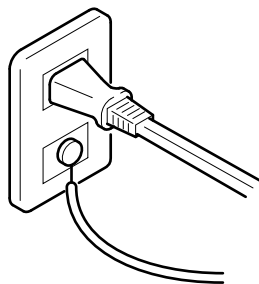

**このコンセントは  
アクアオート専用  
です。**

**他の器具の電源プラグを  
差し込まないでください。**

04951 (A)

**お願い**

上のラベルは壁面など見やすい  
ところへおはりください。