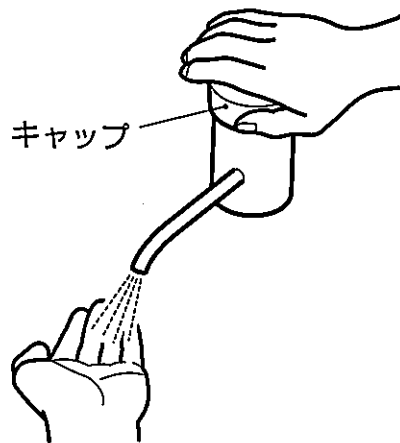

### 水石けん入れの使用方法

キャップを手で押してください。  
水石けんがでます。

04A45R

**お願い** 上のラベルは壁面など見やすい  
ところへおはりください。