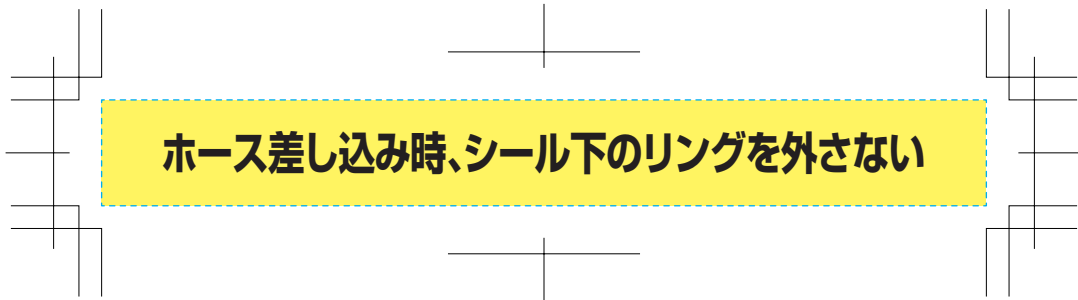

O4A51R
H:14mm×W:117mm
青い破線はカット線です。実際には
印刷されません。

ホース差し込み時、シール下のリングを外さない