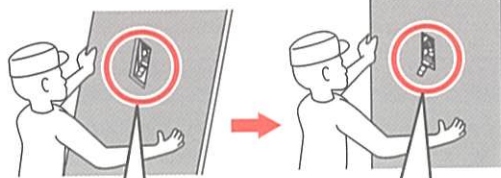

⚠ 注意

吐水口が壁取付穴下端に当たらないように、壁を取り付ける。

04A73R