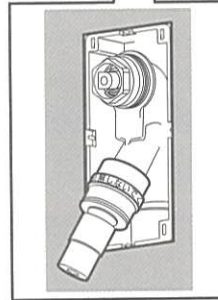

⚠ 注意

吐水口が壁取付穴下端に当たらないように、壁を取り付ける。

04A73R