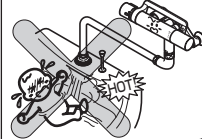

04C35

青い破線はカット線です。実際に印刷されません。
緑破線ははがし線です。実際には印刷されません。

使いかた

※品番によっては、図と現品の形状が一部異なります。

警告

禁止

沐浴中に高温の湯を出さない

やけどをするおそれがあります。
必ず、事前に手で適温の湯がたまっていることを確認してください。