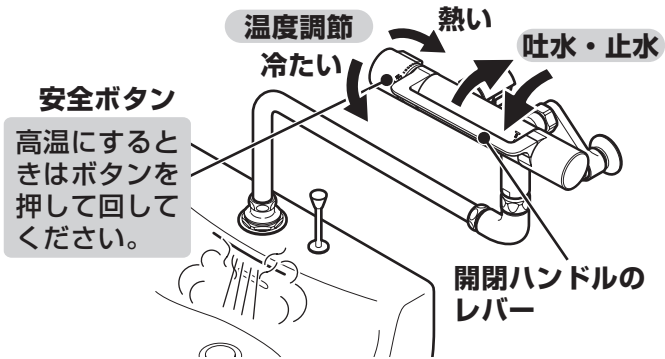

04C35

青い破線はカット線です。実際に印刷されません。
緑破線ははがし線です。実際には印刷されません。

使いかた

※品番によっては、図と現品の形状が一部異なります。

警告

禁止

沐浴中に高温の湯を出さない

やけどをするおそれがあります。
必ず、事前に手で適温の湯がたまっていることを確認してください。

04C35

お願い

上のラベルは壁面など見やすいところへお貼りください。