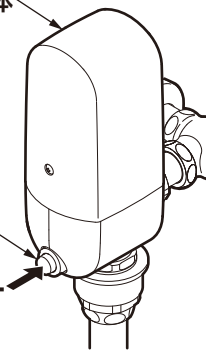

サイズ：70×70 5枚1シート

手動洗浄ボタンの操作方法

リモコンで便器洗浄ができない場合は、手動洗浄ボタンを押すと水が流れます。

手動洗浄ボタン

約3秒押す

本体

04C41