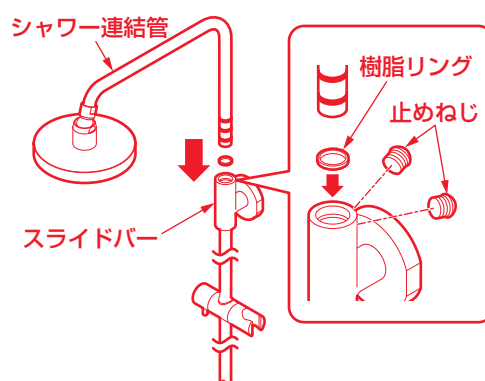

W:74×H:105

**⚠ 注意**

必ず実行

落下防止のため必ず実施してください。  
同梱の止めねじ(2個)を確実に取り付けてください。  
シャワー連結管が外れて落下しけがをするおそれがあります。

※樹脂リング→シャワー連結管→止めねじの順で取り付ける。

04C45