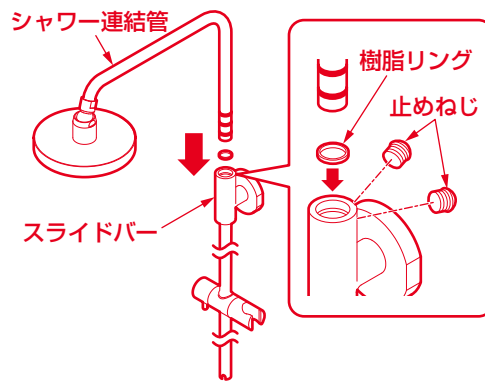

W:74×H:105

⚠ 注意

必ず実行

落下防止のため必ず実施してください。
同梱の止めねじ(2個)を確実に取り付けてください。
シャワー連結管が外れて落下しけがをするおそれがあります。

※樹脂リング→シャワー連結管→止めねじの順で取り付ける。

04C45