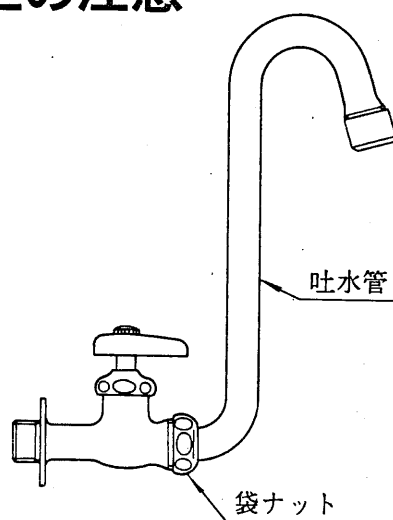

TOTO

取扱上の注意

この水栓は、袋ナットの締め加減によって、吐水管の回転するときの固さをお好みに合わせて調整することができます。

06163S