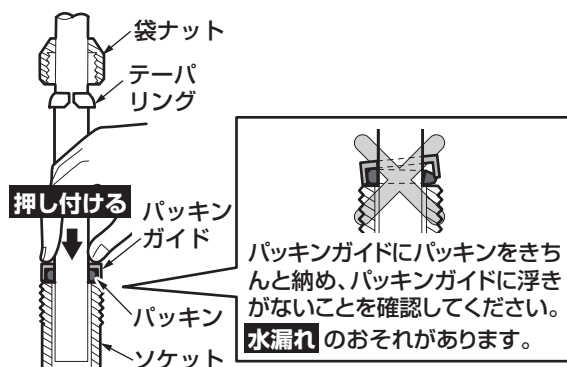

06657N

青い破線はカット線です。実際には印刷されません。

H91mm×W128mm

TOTO

差込接続部の注意

袋ナット・テーパリング・パッキンガイド・パッキンの順番、部品の向きを間違えないように接続してください。

※商品によって取り付け方向が異なります。

06657N