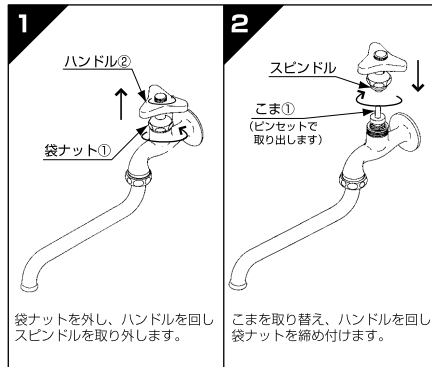

W:60×H:90

破線は断ち切り線です。実際には印刷されません。

こま

THY222SR

〔13ミリ水栓用〕

この商品は、重度障
がい者多数雇用企業
サンアキアTOTO(株)
で包装しました。

包装袋：PP 台紙

TOTO株式会社

破線は断ち切り線です。実際には印刷されません。

THY222SR

こま取付方法

この商品は、TOTO水栓金具の交換部品です。

※元栓を閉じてから、下記の手順で交換してください。

4 940577 291714

再生紙を使用しています。

07149N(A)