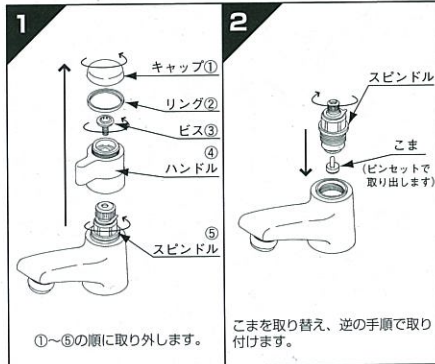

THY222-2

静音型こま取付方法

この商品は、TOTO水栓金具の交換部品です。
※元栓を閉じてから、下記の手順で交換してください。

使用工具

モンキーレンチ
(250ミリ)
プラスドライバー
ピンセット

再生紙を使用しています。

07152S(A)

THY222-2