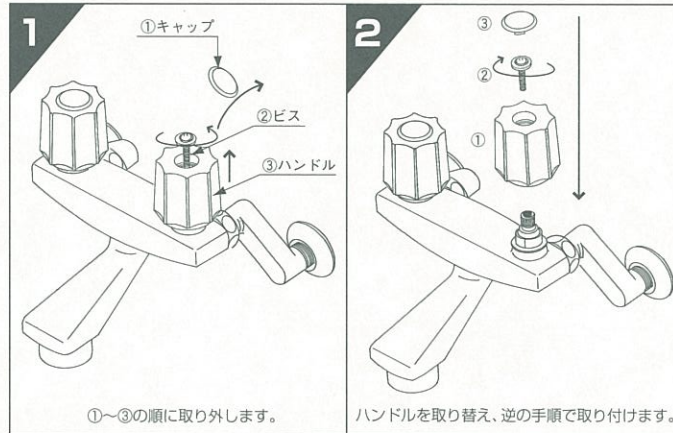

## アクリルハンドル取付方法

この商品は、TOTO水栓金具の交換部品です。

使用対象商品

TGK3A, TGM20A, TGM110C, TGK20AN ほか

※品番は変更することがありますのでご了承ください。

赤色キャップ…湯用 青色キャップ…水用

使用工具

プラスドライバー