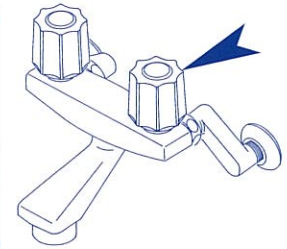

アクリルハンドル(小形)

ハイクラスシリーズ用

透明容器：PET 台紙

TOTO株式会社

商品のお問い合わせはTOTO(株)お客様相談室へ

TEL ☎ 0120-03-1010

FAX ☎ 0120-09-1010

受付時間：9:00～17:00

(夏期休暇・年末年始を除く)

※携帯電話・PHSからのご利用は… 093-951-2526

(有料)へ

取付方法は裏面をご覧ください。