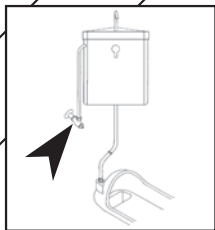

工事店さま用

包装袋：PE

台紙

TOTO株式会社

商品のお問い合わせはTOTO(株)お客様相談室へ

TEL ☎ 0120-03-1010

FAX ☎ 0120-09-1010

受付時間：9:00～17:00

(夏期休暇・年末年始を除く)

※携帯電話・PHSからのご利用は… 093-951-2526

(有料)へ

取付方法は裏面をご覧ください。