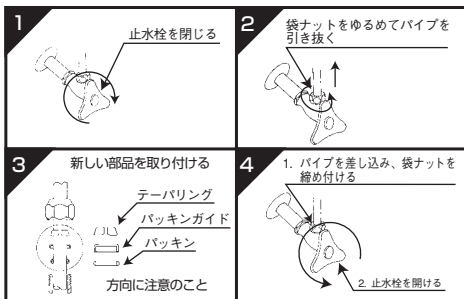

トイレ用 (12.7mm径) テーパーリング

THY642

TOTO

THY642

テーパーリング取付方法

この商品は、TOTO水栓金具の交換部品です。
※このパーツの交換には専門の知識が必要です。

使用工具

再生紙を使用しています。
※ホッチキスの針に注意して開封してください。