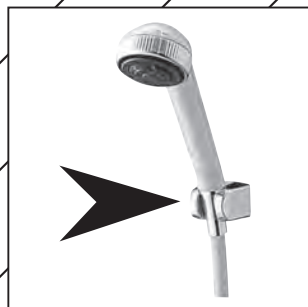

TOTO株式会社

商品のお問い合わせはTOTO(株)お客様相談室へ

TEL ☎ 0120-03-1010

FAX ☎ 0120-09-1010

受付時間：9:00～17:00

(夏期休暇・年末年始を除く)

※携帯電話・PHSからのご利用は… 093-951-2526 (有料)へ

取付方法は裏面をご覧ください。