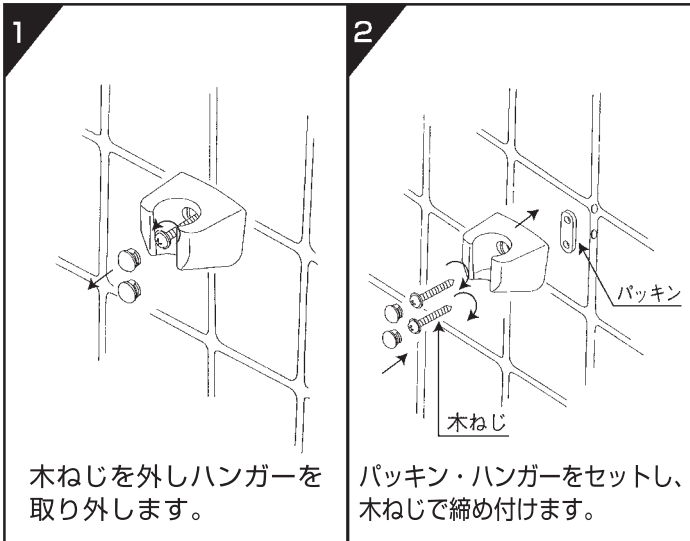

— 4 1 1 — 4 4 4

29N#F999HL

OJLOJ

THY556F#NG2

シャワーハンガー取付方法

この商品は、TOTO水栓金具の交換部分です。

使用工具

プラスドライバー