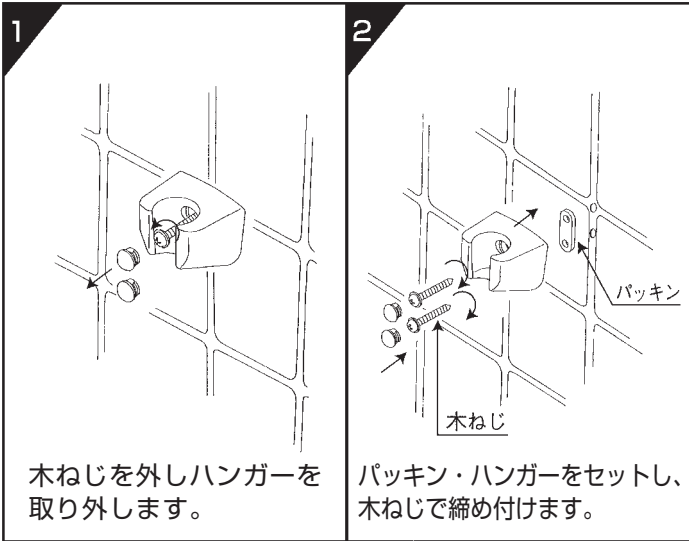

## シャワーハンガー取付方法

この商品は、TOTO水栓金具の交換部分です。

使用工具

プラスドライバー

4 940577 294180

包装袋：PE

台紙

再生紙を使用しています。  
※ホッチキスの針に注意して開封してください。