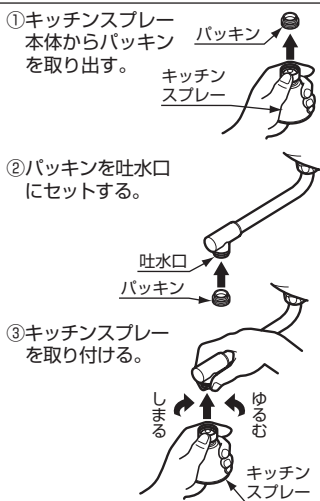

TKY101#N1

透明容器：PET 台紙

キッチンスプレー取付方法

この商品は、TOTOの自在水栓用キッチンスプレーです。

TOTOの泡まつキャップや整流キャップ付の自在吐水口式の水栓
(13ミリサイズ)に取り付けることができます。

注) 自在式でない単水栓には取り付けません。ご購入の際、十分お確かめください。

水の出方が悪くなったときは、
網目やシャワー穴を掃除して
ください。

ナットは工具を使用せず、手で
締める程度にしてください。