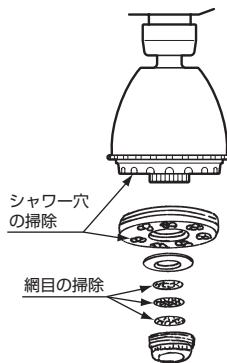

W:95×H130
073088RR(青)

白線は穴の位置を示し、黒い破線はカット線です。
実際には印刷されません。

TOTO

TKY101#N1

キッチンスプレー (整流/ソフト切替付)

TOTO株式会社

商品のお問い合わせは TOTO(株)お客様相談室へ

TEL ☎ 0120-03-1010

TKY101#N1

透明容器：PET 台紙

キッチンスプレー取付方法

この商品は、TOTOの自在水栓用キッチンスプレーです。

TOTOの泡まつキャップや整流キャップ付の自在吐水口式の水栓
(13ミリサイズ)に取り付けることができます。

注) 自在式でない単水栓には取り付けません。ご購入の際、十分お確かめください。

水の出方が悪くなったときは、
網目やシャワー穴を掃除して
ください。

ナットは工具を使用せず、手で
締める程度にしてください。

再生紙を使用しています。

透明容器はPET樹脂を使用しています。

※ホッチキスの針に注意して開封してください。

07308RR