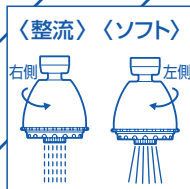

W:95×H130
073088RR(青)

白線は穴の位置を示し、黒い破線はカット線です。
実際には印刷されません。

TOTO

TKY101#N1

キッチンスプレー (整流/ソフト切替付)

TOTO株式会社

商品のお問い合わせは TOTO(株)お客様相談室へ

TEL ☎ 0120-03-1010

TKY101#N1

透明容器：PET 台紙

キッチンスプレー取付方法

この商品は、TOTOの自在水栓用キッチンスプレーです。

TOTOの泡まつキャップや整流キャップ付の自在吐水口式の水栓
(13ミリサイズ)に取り付けることができます。

注) 自在式でない単水栓には取り付けません。ご購入の際、十分お確かめください。

水の出方が悪くなったときは、
網目やシャワー穴を掃除して
ください。

ナットは工具を使用せず、手で
締める程度にしてください。