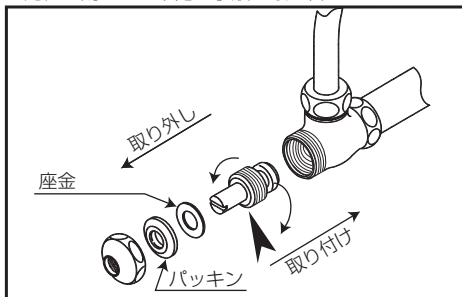

固定こまスピンドル (07351S) 1/2 x 1/2  
水栓用

THY725-1

TOTO

THY725-1

## 固定こまスピンドル取付方法

この商品は、TOTO水栓金具の交換部品です。

※元栓を閉めて、下記の手順で取り替えてください。

### 使用工具

モンキーレンチ  
(250ミリ)

4 940577 293572

再生紙を使用しています。  
※ホッチキスの針に注意して開封してください。

07351S(A)

   
包装袋：PE 台紙

TOTO株式会社

商品のお問い合わせはTOTO(株)お客様相談室へ