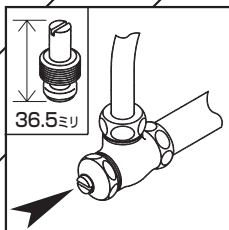

固定こまスピンドル (07351S) 1/2 x 1/2  
水栓用

THY725-1

TOTO

THY725-1

## 固定こまスピンドル取付方法

この商品は、TOTO水栓金具の交換部品です。

※元栓を閉めて、下記の手順で取り替えてください。

### 使用工具

モンキーレンチ  
(250ミリ)

4 940577 293572

再生紙を使用しています。  
※ホッチキスの針に注意して開封してください。

07351S(A)

   
包装袋：PE 台紙

TOTO株式会社

商品のお問い合わせはTOTO(株)お客様相談室へ