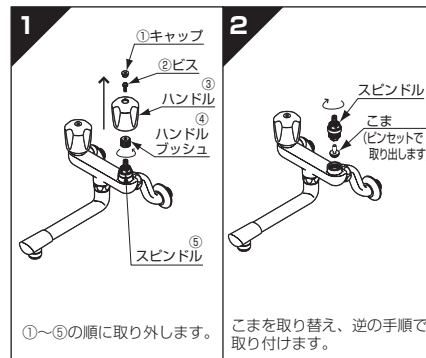

(夏期休暇・年末年始を除く)

取付方法は裏面をご覧ください。

THY222-6

こま取付方法

この商品は、TOTO水栓金具の交換部品です。

※元栓を閉じて、下記の手順で交換してください。

使用工具

モンキーレンチ
(250ミリ)
プラスドライバー
ピンセット