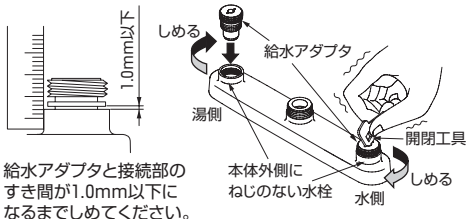

受付時間：9:00～17:00

(夏期休暇・年末年始を除く)

※携帯電話・PHSからのご利用は… **093-951-2526**
(有料)へ

取付方法は裏面をご覧ください。

THY727-1

取付け可能な水栓
TKJ23R型
TKG23A型

給水アダプタ取付方法

この商品は、本体外側にねじのない水栓に使用するTOTO
取替用シングルレバー混合栓専用部品です。(TKG33U1型、
TKG33U2型、TKG33UY1型、TKG33UY2型用)

開閉工具は、TOTO取替用シングルレバー混合栓についています。

本体の取付方法は、TOTO取替用シングルレバー混合栓についている説明書をお読みください。

再生紙を使用しています。

透明容器はPET樹脂を使用しています。

※ホッチキスの針に注意して開封してください。 07389R(A)