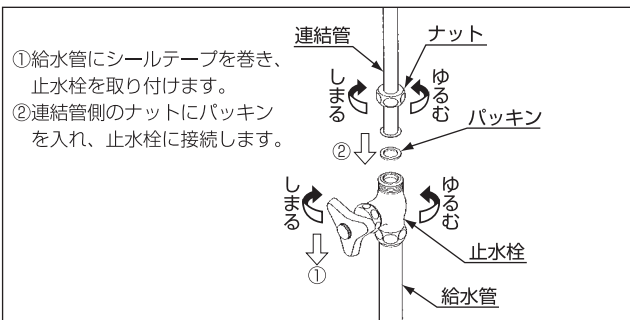

受付時間：9:00～17:00

(夏期休暇・年末年始を除く)

取付方法は裏面をご覧ください。

THY227U

JIS表示ラベル

ストレート形止水栓 取付方法

この商品は、TOTO止水栓の交換部品です。
※このパーツの交換には専門の知識が必要です。

使用対象商品

T4BU, T4B10U, T4B4U, T4B6U, T4B9U, ほか
※品番は変更することがありますのでご了承ください。

※元栓を閉じてから、下記の手順で取り付けてください。

使用工具

07391RR

透明容器はPET樹脂を使用しています。
※ホッチキスの針に注意して開封してください。