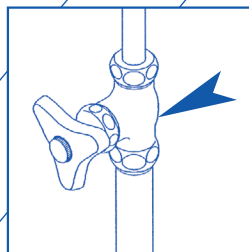

TOTO

○ THY227U

ストレート形止水栓13

工事店さま用

TOTO株式会社

商品のお問い合わせはTOTO(株)お客様相談室へ

TEL ☎ 0120-03-1010

FAX ☎ 0120-09-1010

受付時間：9:00～17:00

(夏期休暇・年末年始を除く)

取付方法は裏面をご覧ください。

THY227U

JIS表示ラベル

ストレート形止水栓 取付方法

この商品は、TOTO止水栓の交換部品です。
※このパーツの交換には専門の知識が必要です。

使用対象商品