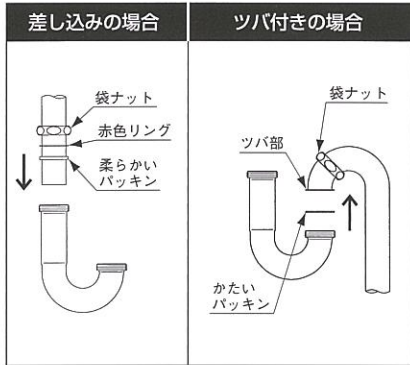

THY91003

パッキン取付方法

この商品は、TOTO水栓金具の交換部品です。
取り替え部が下図のどちらかによって使用するパッキンが変わります。

使用工具
ウォーターポンプ
プライヤー

4 940577 291288

07532RR

THY91003

パッキン