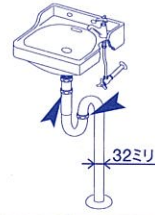

THY91003

パッキン

管径32ミリ

包装袋：PP 台紙

TOTO株式会社

商品のお問い合わせはTOTO(株)お客様相談室へ

TEL ☎0120-03-1010

FAX ☎0120-09-1010

受付時間：9:00~17:00

(夏期休暇・年末年始を除く)

※携帯電話・PHSからのご利用は... 093-951-2526

(有料)へ

取付方法は裏面をご覧ください。