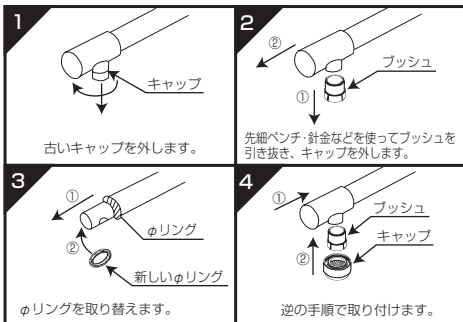

ホチキス

THY614-4R #54R

TOTO

THY614-4R #54R

キャップ取付方法

この商品は、TOTO水栓金具の交換部品です。

対象商品

TK630型、TK611型、TM640型

使用工具

ラジオペンチ

再生紙を使用しています。

※ホチキスの針に注意して開封してください。

07538N(A)

包装袋：PE

台紙

TOTO株式会社