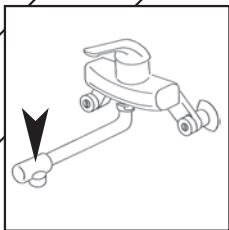

包装袋：PE

台紙

TOTO株式会社

商品のお問い合わせはTOTO(株)お客様相談室へ

TEL ☎ 0120-03-1010

FAX ☎ 0120-09-1010

受付時間：9:00～17:00

(夏期休暇・年末年始を除く)

※携帯電話・PHSからのご利用は… 093-951-2526

(有料)へ

取付方法は裏面をご覧ください。