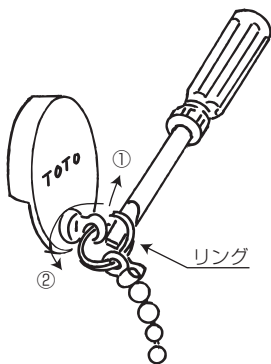

浴槽用鎖付ゴム栓(大型)

THY432

TOTO

THY432

浴槽用鎖付ゴム栓(大型) 取付方法

この商品は、TOTOの浴槽水栓の交換部品です。

ドライバー等でリングを広げて回す

品番	φd	φD	鎖長さ
THY431	41	52	495
THY432	44	55	675

使用工具

マイナスドライバー

4 940577 291202

包装袋: PE

台紙

再生紙を使用しています。
※ホッチキスの針に注意して開封してください。

07547N(A)

TOTO株式会社