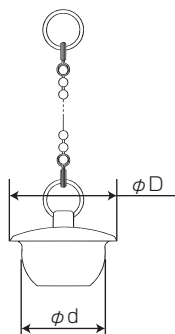

浴槽用鎖付ゴム栓(大型)

THY432

TOTO

THY432

浴槽用鎖付ゴム栓(大型) 取付方法

この商品は、TOTOの浴槽水栓の交換部品です。

ドライバー等でリングを広げて回す

品番	φd	φD	鎖長さ
THY431	41	52	495
THY432	44	55	675

使用工具

マイナスドライバー

4 940577 291202

包装袋: PE

台紙

再生紙を使用しています。
※ホッチキスの針に注意して開封してください。

07547N(A)

TOTO株式会社