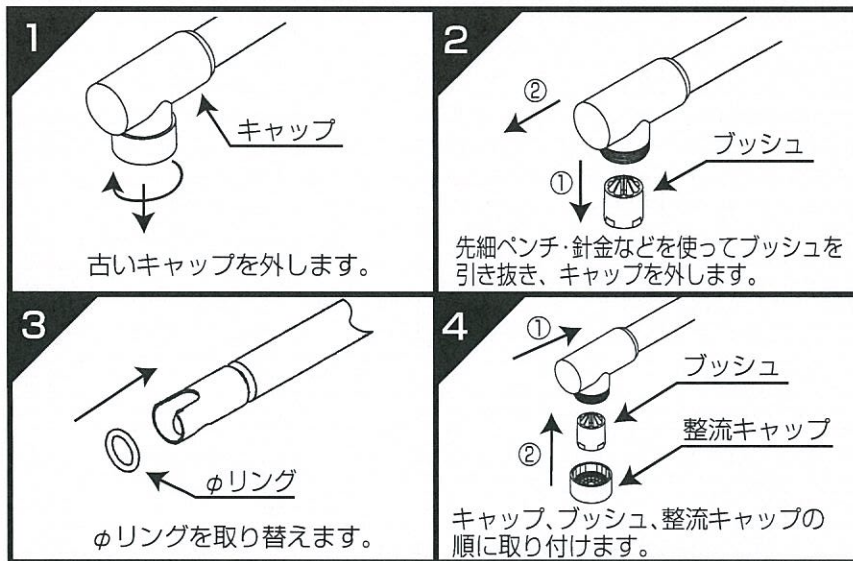

## キャップ取付方法

この商品は、TOTO水栓金具の交換部品です。

対象商品

TKJ30型、TMJ40型

使用工具

ラジオペンチ

4 940577 256645

再生紙を使用しています。  
※ホッチキスの針に注意して開封してください。