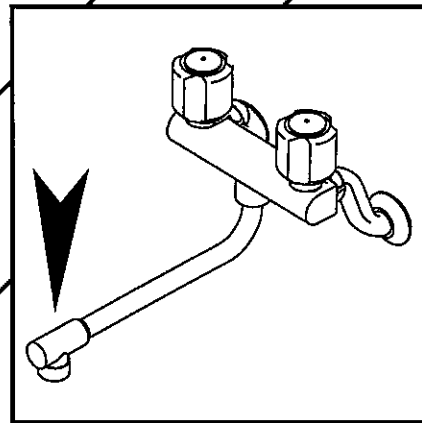

包装袋：PE

台紙

TOTO株式会社

商品のお問い合わせはTOTO(株)お客様相談室へ

TEL ☎0120-03-1010

FAX ☎0120-09-1010

受付時間：9:00～17:00

(夏期休暇・年末年始を除く)

※携帯電話・PHSからのご利用は・・・093-951-2526

(有料)へ

取付方法は裏面をご覧ください。