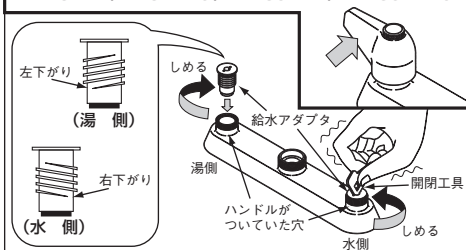

この商品は、TOTO取替用シングルレバー混合栓専用部品です。
(TKG33UY1型、TKG33UY2型用)

取付可能な水栓（レバー式のハンドル）

TK3MFN、TK3MFNU、TK130MFN、TK130MFNU

本体の取付方法は、TKG33UY1型、TKG33UY2型についている
説明書をお読みください。

4 940577 293725

再生紙を使用しています。
透明容器はPET樹脂を使用しています。
※ホッチキスの針に注意して開封してください。

開閉工具は、TOTO取替用
シングルレバー混合栓につ
いています。

07581S(A)