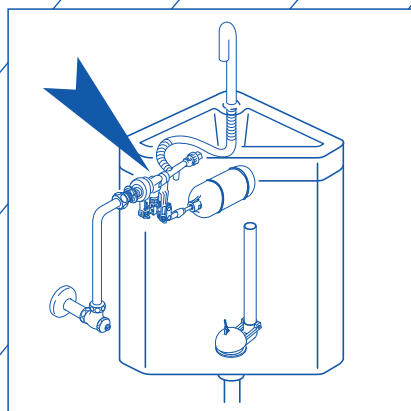

横形ロータンク用ボールタップ13(水位調整つき) THYS2A

工事店さま用

TOTO株式会社
商品のお問い合わせはTOTOお客様相談室へ
TEL ☎0120-03-1010
FAX ☎0120-09-1010
受付時間:9:00~17:00
(夏期休暇・年末年始を除く)
取付方法は裏面をご覧ください。

THYS2A

このボールタップはTOTO製タンク（手洗ありタイプ）の交換部品です。

※このパーツの交換には専門の知識が必要です。

1. タンク品番と袋ナット部の形状を必ずご確認ください。ボールタップ品番が異なります。

ボールタップ (THYS2A) 適合タンク品番	袋ナット部	この商品 THYS2A をお求めください
S514・S514D	フィルターなしの場合  フィルターなし	この商品 THYS2A をお求めください
S517・S517B・S517R		
S518・S518B		
S536・S536B・S536S		
S537・S670・S671		
※下記タンク品番はフィルターがなし・あり2種類ある品番です	フィルターありの場合  フィルター付き	別商品 THYS4A をお求めください
S517BR・S670B		
S670S		