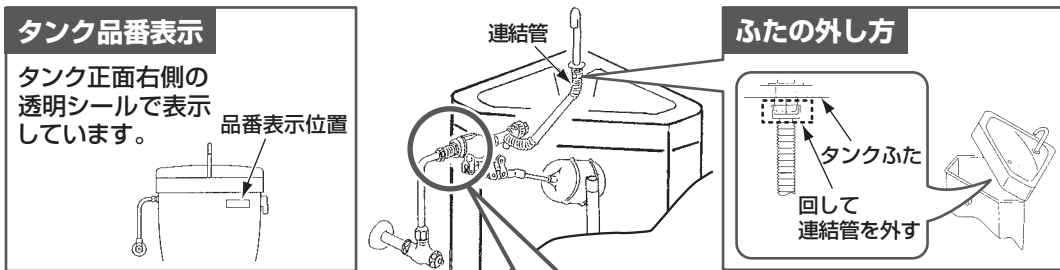

横形ロータンク用ボールタップ13(水位調整つき) THYS2A

工事店さま用

TOTO株式会社
商品のお問い合わせはTOTOお客様相談室へ
TEL ☎0120-03-1010
FAX ☎0120-09-1010
受付時間:9:00~17:00
(夏期休暇・年末年始を除く)
取付方法は裏面をご覧ください。

THYS2A

このボールタップはTOTO製タンク（手洗ありタイプ）の交換部品です。

※このパーツの交換には専門の知識が必要です。

1. タンク品番と袋ナット部の形状を必ずご確認ください。ボールタップ品番が異なります。

ボールタップ (THYS2A) 適合タンク品番	袋ナット部	この商品 THYS2A をお求めください
S514・S514D	フィルターなしの場合  フィルターなし	この商品 THYS2A をお求めください
S517・S517B・S517R		
S518・S518B		
S536・S536B・S536S		
S537・S670・S671		
※下記タンク品番はフィルターがなし・あり2種類ある品番です	フィルターありの場合  フィルター付き	別商品 THYS4A をお求めください
S517BR・S670B		
S670S		