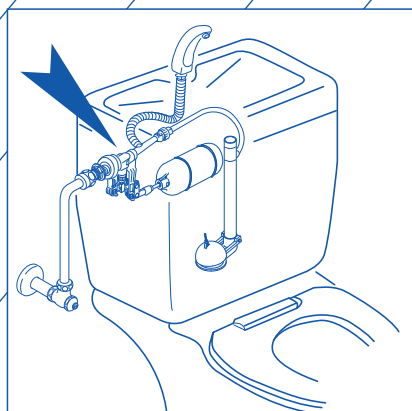

横形ロータンク用ボールタップ13(水位調整つき) THYS2A

工事店さま用

TOTO株式会社
商品のお問い合わせはTOTOお客様相談室へ
TEL ☎0120-03-1010
FAX ☎0120-09-1010
受付時間:9:00~17:00
(夏期休暇・年末年始を除く)
取付方法は裏面をご覧ください。

THYS2A

このボールタップはTOTO製タンク（手洗ありタイプ）の交換部品です。

※このパーツの交換には専門の知識が必要です。

1. タンク品番と袋ナット部の形状を必ずご確認ください。ボールタップ品番が異なります。

ボールタップ (THYS2A) 適合タンク品番	袋ナット部	この商品 THYS2A をお求めください
S514・S514D	フィルターなしの場合  フィルターなし	この商品 THYS2A をお求めください
S517・S517B・S517R		
S518・S518B		
S536・S536B・S536S		
S537・S670・S671		
※下記タンク品番はフィルターがなし・あり2種類ある品番です	フィルターありの場合  フィルター付き	別商品 THYS4A をお求めください
S517BR・S670B		
S670S		