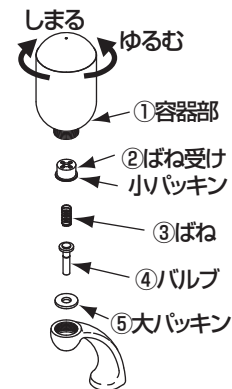

※携帯電話・PHSからのご利用は…093-951-2526
(有料)へ

取付方法は裏面をご覧ください

THY448A

水石けん入れ操作部取付方法

この商品は、TOTO水石けん入れの専用部品です。
水石けんは、TH766・TH767をおすすめします。

使用対象商品

TS126AR・TS126BR
TS126R・TS126ADR
TS126BDR・TS126DR
TS126G

※品番は変更することがあります
のでご了承ください。

①～⑤の順に取り外します。
②③④⑤の部品を交換し、
逆の手順で取り付けます。

JANコード
4 940577 210531

再生紙を使用しています。
透明容器はPET樹脂を使用しています。
※ホッチキスの針に注意して開封してください。

07601R(A)