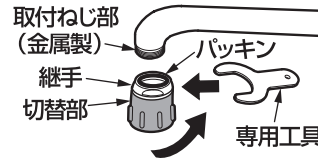

破線はカット線です。実際には印刷されません。

THYB25

キッチンスプレー取付方法

この商品は、TOTOの自在水栓用キッチンスプレーです。
TOTOの泡まつキャップや整流キャップ付の自在吐水口式の水栓
(13mmサイズ)に取り付けることができます。

取り付ける商品のねじ部が樹脂製の場合

- 取付ねじ部にセットする前に必ずパッキンが入っていることを確認し、継手を手締めにて確実にねじ込んでください。

※専用工具は使用しないでください。
ねじが破損します。

取り付ける商品のねじ部が金属製の場合

- 取付ねじ部にセットする前に必ずパッキンが入っていることを確認し、同梱の専用工具にて確実にねじ込んでください。

取替方法の詳細については同梱の
施工・取扱説明書をご確認ください。

透明容器はPET樹脂を使用しています。
※ホッチキスの針に注意して開封してください。

4 940577 259899

07609RA