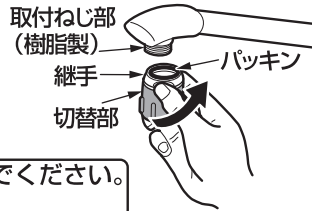

破線はカット線です。実際には印刷されません。

THYB25

キッチンスプレー取付方法

この商品は、TOTOの自在水栓用キッチンスプレーです。
TOTOの泡まつキャップや整流キャップ付の自在吐水口式の水栓
(13mmサイズ)に取り付けることができます。

取り付ける商品のねじ部が樹脂製の場合

- 取付ねじ部にセットする前に必ずパッキンが入っていることを確認し、継手を手締めにて確実にねじ込んでください。

※専用工具は使用しないでください。
ねじが破損します。

取り付ける商品のねじ部が金属製の場合

- 取付ねじ部にセットする前に必ずパッキンが入っていることを確認し、同梱の専用工具にて確実にねじ込んでください。

取替方法の詳細については同梱の
施工・取扱説明書をご確認ください。

透明容器はPET樹脂を使用しています。
※ホッチキスの針に注意して開封してください。

4 940577 259899

07609RA