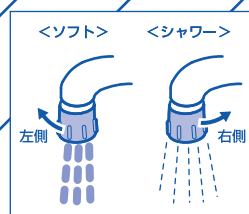

07609RA台紙

W:95×H:130

破線はカット線です。実際には印刷されません。

TOTO

THYB25

キッチンスプレー (ソフト・シャワー切替)

透明容器:PET 台紙

専用工具入り

破線はカット線です。実際には印刷されません。

THYB25

キッチンスプレー取付方法

この商品は、TOTOの自在水栓用キッチンスプレーです。
TOTOの泡まつキャップや整流キャップ付の自在吐水口式の水栓
(13mmサイズ)に取り付けることができます。

取り付ける商品のねじ部が樹脂製の場合

- 取付ねじ部にセットする前に必ずパッキンが入っていることを確認し、継手を手締めにて確実にねじ込んでください。

※専用工具は使用しないでください。
ねじが破損します。