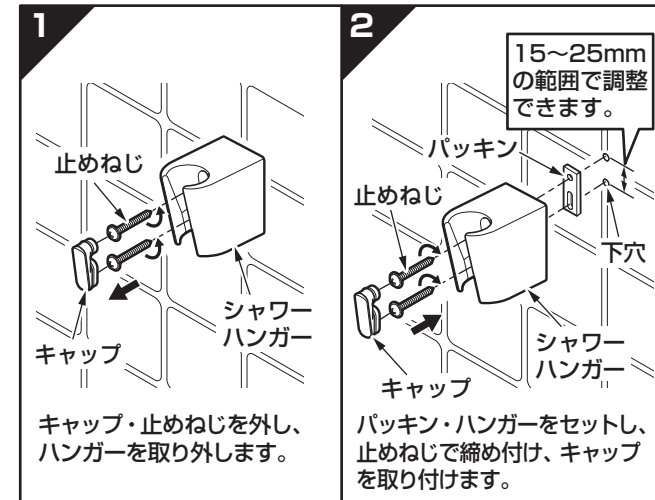

シャワーハンガー取付方法

この商品は、TOTO水栓金具の交換部品です。

使用工具

プラスドライバー

4 940577 296634

包装袋：PE 台紙

再生紙を使用しています。
※ホッチキスの針に注意して開封してください。

07639R