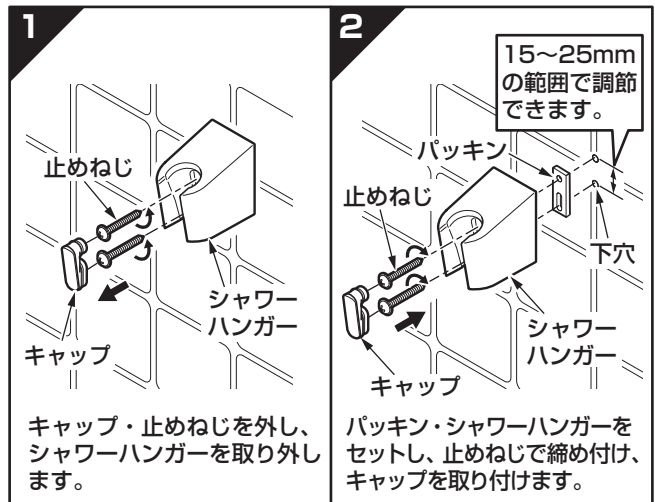

W:95mm×H165mm

赤丸線は穴の位置を示しています。実際には印刷されません。  
青い破線はカット線です。実際には印刷されません。

W:95mm×H165mm

赤丸線は穴の位置を示しています。実際には印刷されません。  
青い破線はカット線です。実際には印刷されません。

THYC47RA

### シャワーハンガー取付方法

この商品は、TOTO水栓金具の交換部品です。

使用工具

プラスドライバー

4 940577 209504

包装袋: PE 台紙

※ホッチキスの針に注意して開封してください。

07639SA