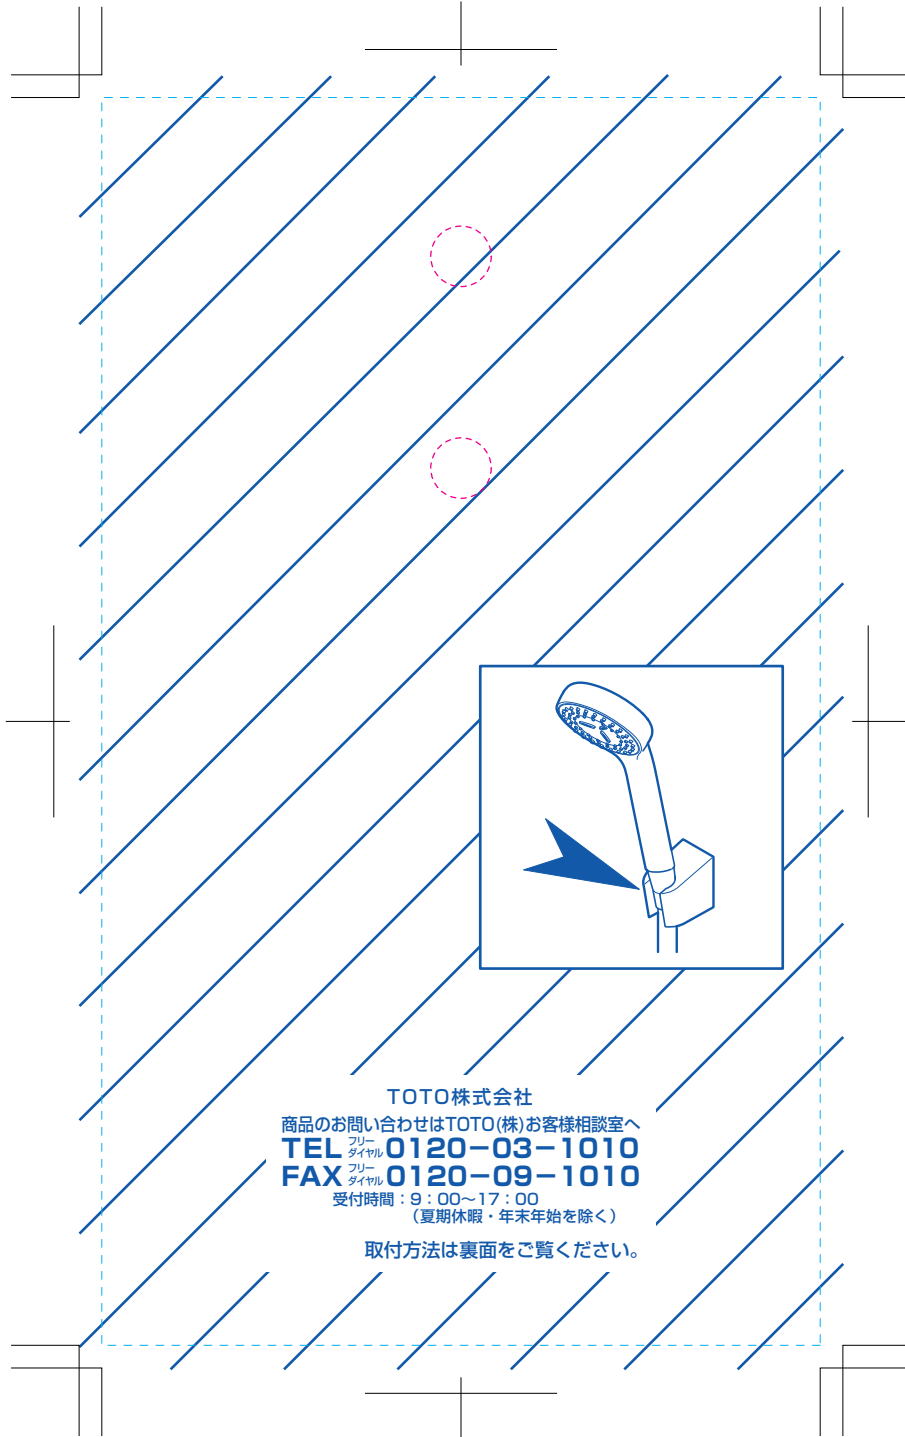

W:95mm×H165mm

赤丸線は穴の位置を示しています。実際には印刷されません。  
青い破線はカット線です。実際には印刷されません。

W:95mm×H165mm

赤丸線は穴の位置を示しています。実際には印刷されません。  
青い破線はカット線です。実際には印刷されません。

THYC47RA

### シャワーハンガー取付方法

この商品は、TOTO水栓金具の交換部品です。

使用工具

プラスドライバー

4 940577 209504

包装袋: PE 台紙

※ホッチキスの針に注意して開封してください。

07639SA