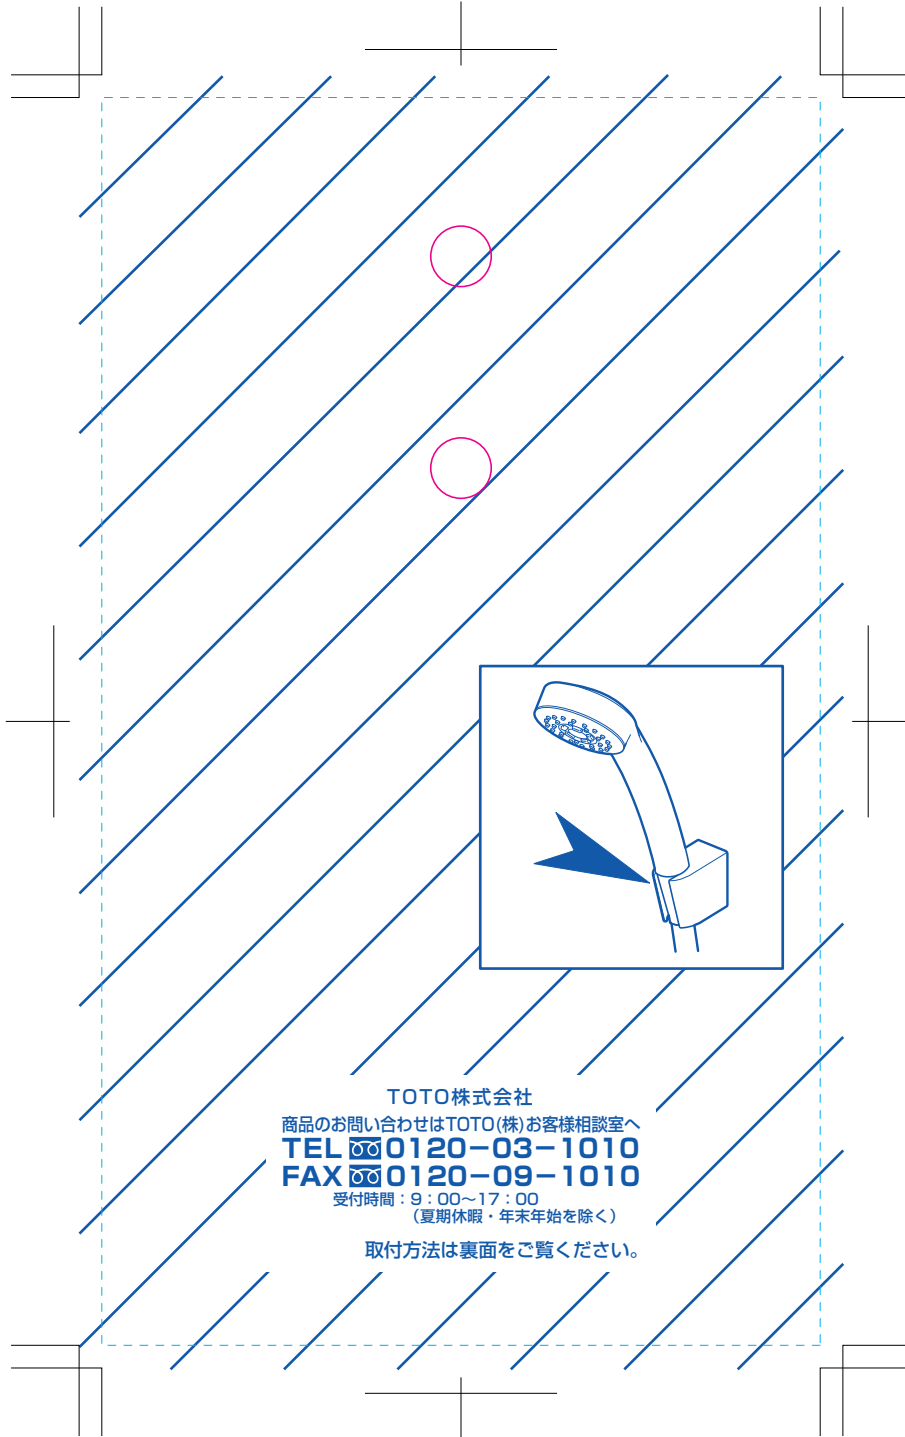

W:95mm×H165mm

赤丸線は穴の位置を示しています。実際には印刷されません。
青い破線はカット線です。実際には印刷されません。

W:95mm×H165mm

赤丸線は穴の位置を示しています。実際には印刷されません。
青い破線はカット線です。実際には印刷されません。

THYC47R

シャワーハンガー取付方法

この商品は、TOTO水栓金具の交換部品です。

使用工具