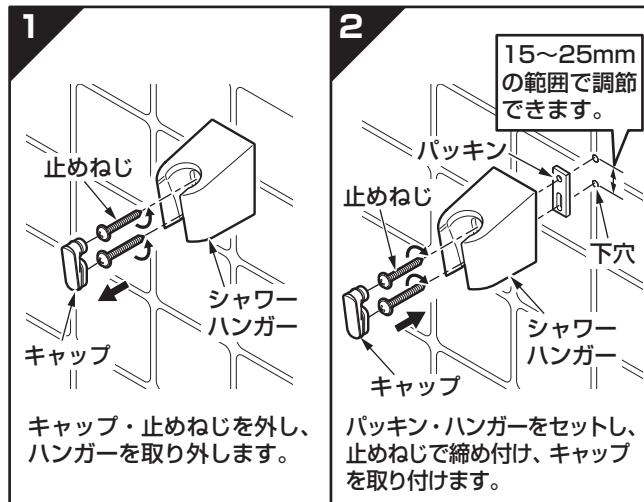

W:95mm×H165mm

赤丸線は穴の位置を示しています。実際には印刷されません。
青い破線はカット線です。実際には印刷されません。

W:95mm×H165mm

赤丸線は穴の位置を示しています。実際には印刷されません。
青い破線はカット線です。実際には印刷されません。

THYC47R

シャワーハンガー取付方法

この商品は、TOTO水栓金具の交換部品です。

使用工具